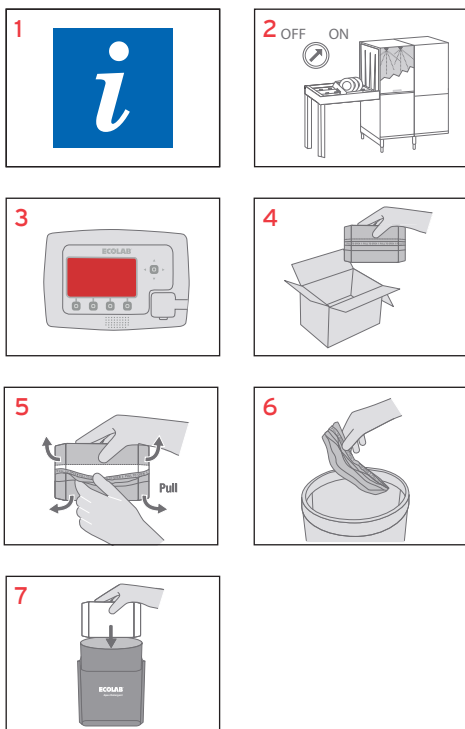

GEbruiksaanwijzing

VOOR GEBRUIK MET DE ECOLAB APEX DETERGENT DISPENSER

Uw Ecolab specialist past het doseersysteem aan aan uw specifieke reinigingsvereisten. Voor de beste wasresultaten, gebruik in combinatie met Apex Rinse en Apex voorweekproduct.

1. 1 Check het hygiëneplan en productetiket voor gedetailleerde gebruiksinformatie.
2. 2 Was de vaat in de vaatwasmachine volgens de standaard procedure.
3. 3 Vul de dispenser bij wanneer de Apex controller dit aangeeft. (visueel alarm - scherm kleurt rood - en geluidsalarm)
4. 4 Neem een nieuw detergent blok uit het karton.
5. 5 Verwijder de plastic folie rond het blok.
6. 6 Verwijder de plastic folie via het gebruikelijk afvalkanaal.
7. 7 Plaats het nieuwe blok in de dispenser. Het scherm van de APEX Controller kleurt terug blauw.

OPMERKINGEN

Geschikt voor en compatibel met het gebruikelijke vaatwerk en materialen (porselein, glas, inox, ...)

VEILIGHEID

Raadpleeg het productetiket en veiligheidsinformatieblad voor meer informatie en veiligheidsinstructies.

OPSLAG

Bewaren tussen 0 en 40 °C in de originele verpakking.

VERPAKKING

4 x 3,1 KG