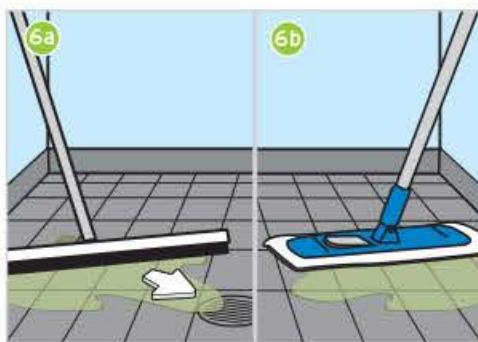

6. Trek droog richting afvoer