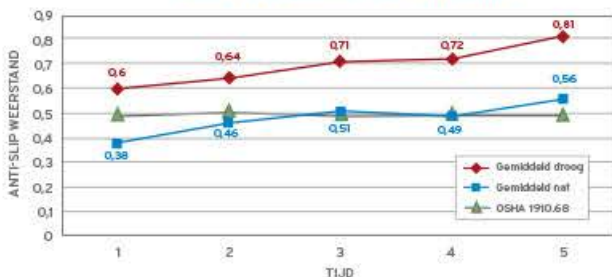

Anti-slip weerstandgegevens

Onderzoeken wijzen uit dat Wash'n Walk de anti-slip weerstand / coëfficiënt aanzienlijk verbetert en daardoor de vloer veiliger maakt