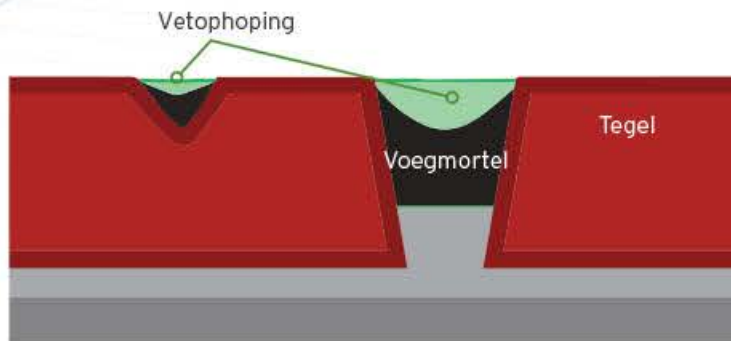

Veiligheid

- Betere anti-slip weerstand, waarvan is bewezen dat het vloeren minder glibberig maakt

Duurzaamheid

- Bespaart water en energie, elimineert de naspoelstap en werkt met koud water

Bestrijdt **opgehoopt vet** op glibberige keukenvloeren, voor minder kans op uitglijden en vallen.

Dagelijks gebruik van Wash'n Walk bestrijdt het vet

In de loop der tijd hopen diep ingepakt vet en vuil zich op, wat voor "vetophoping" en glibberige vloeren zorgt. Wash'n Walk bestrijdt de vetgerelateerde oorzaak van uitglijden en vallen op een geheel nieuwe manier.